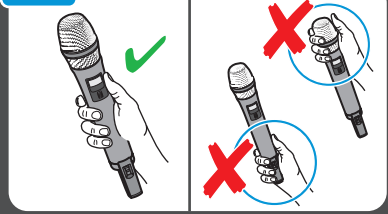

Min. Distance

SKM

Guitar Pickup

WiFi

Antenna Position

Audio Output

Menu Structure

Menü-Übersicht | Menu Structure | Panoramica dei menu | Vista general del menú | Vista geral do menu | Menuoverzicht | Обзор меню | 菜单总览 | メニュー概要 | 메뉴 전체보기