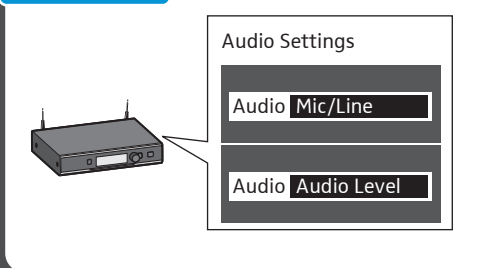

Min. Distance

SKM

Guitar Pickup

WiFi

Antenna Position

Audio Output

Menu Structure

Menü-Übersicht | Menu Structure | Panoramica dei menu | Vista general del menú | Vista geral do menu | Menuoverzicht | Обзор меню | 菜单总览 | メニュー概要 | 메뉴 전체보기