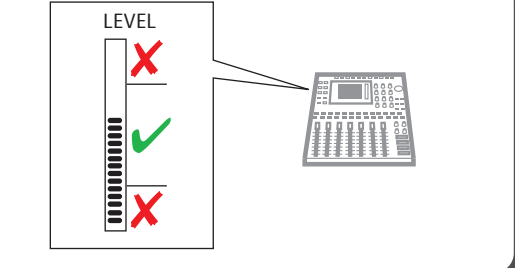

Min. Distance

SKM

Guitar Pickup

WiFi

Antenna Position

Audio Output

Menu Structure

Menü-Übersicht | Menu Structure | Panoramica dei menu | Vista general del menú | Vista geral do menu | Menuoverzicht | Обзор меню | 菜单总览 | メニュー概要 | 메뉴 전체보기