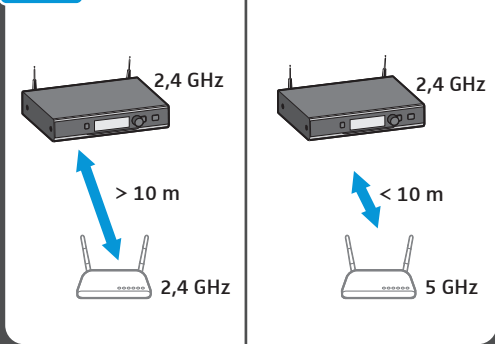

Min. Distance

SKM

Guitar Pickup

WiFi

Antenna Position

Audio Output

Menu Structure

Menü-Übersicht | Menu Structure | Panoramica dei menu | Vista general del menú | Vista geral do menu | Menuoverzicht | Обзор меню | 菜单总览 | メニュー概要 | 메뉴 전체보기