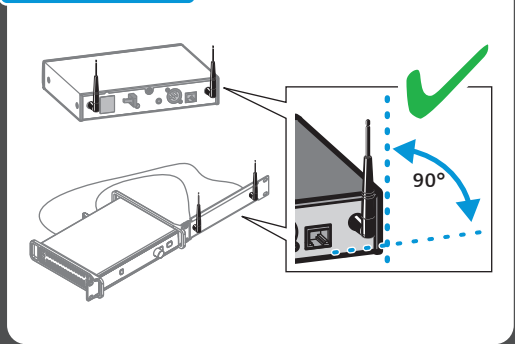

Min. Distance

SKM

Guitar Pickup

WiFi

Antenna Position

Audio Output

Menu Structure

Menü-Übersicht | Menu Structure | Panoramica dei menu | Vista general del menú | Vista geral do menu | Menuoverzicht | Обзор меню | 菜单总览 | メニュー概要 | 메뉴 전체보기