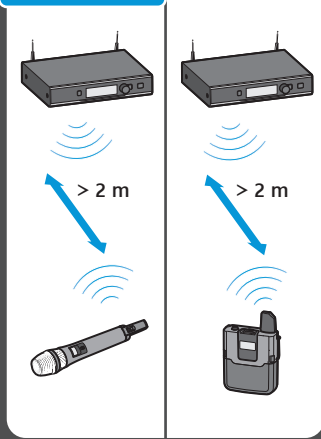

Min. Distance

SKM

Guitar Pickup

WiFi

Antenna Position

Audio Output

Menu Structure

Menü-Übersicht | Menu Structure | Panoramica dei menu | Vista general del menú | Vista geral do menu | Menuoverzicht | Обзор меню | 菜单总览 | メニュー概要 | 메뉴 전체보기