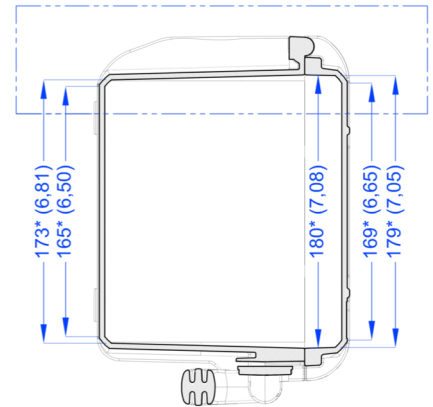

167,5\* (6,59)

Lato Apertura  
Opening Side

131,5\* (5,18)

172 x 227\* (6,77 x 8,94)

Vista Laterale  
Side View

243\* (9,56)

258\* (10,16)

Vista Coperchio  
Lid View

173\* (6,81)

165\* (6,50)

180\* (7,08)

169\* (6,65)

179\* (7,05)

Sezione B-B  
Section B-B

156\* (6,14)

131\* (5,16)

228\* (8,98)

219\* (8,62)

235\* (9,25)

224\* (8,82)

233\* (9,17)

25\* (0,98)

Sezione A-A  
Section A-A

Vista Interna Fondo  
Bottom Inner View