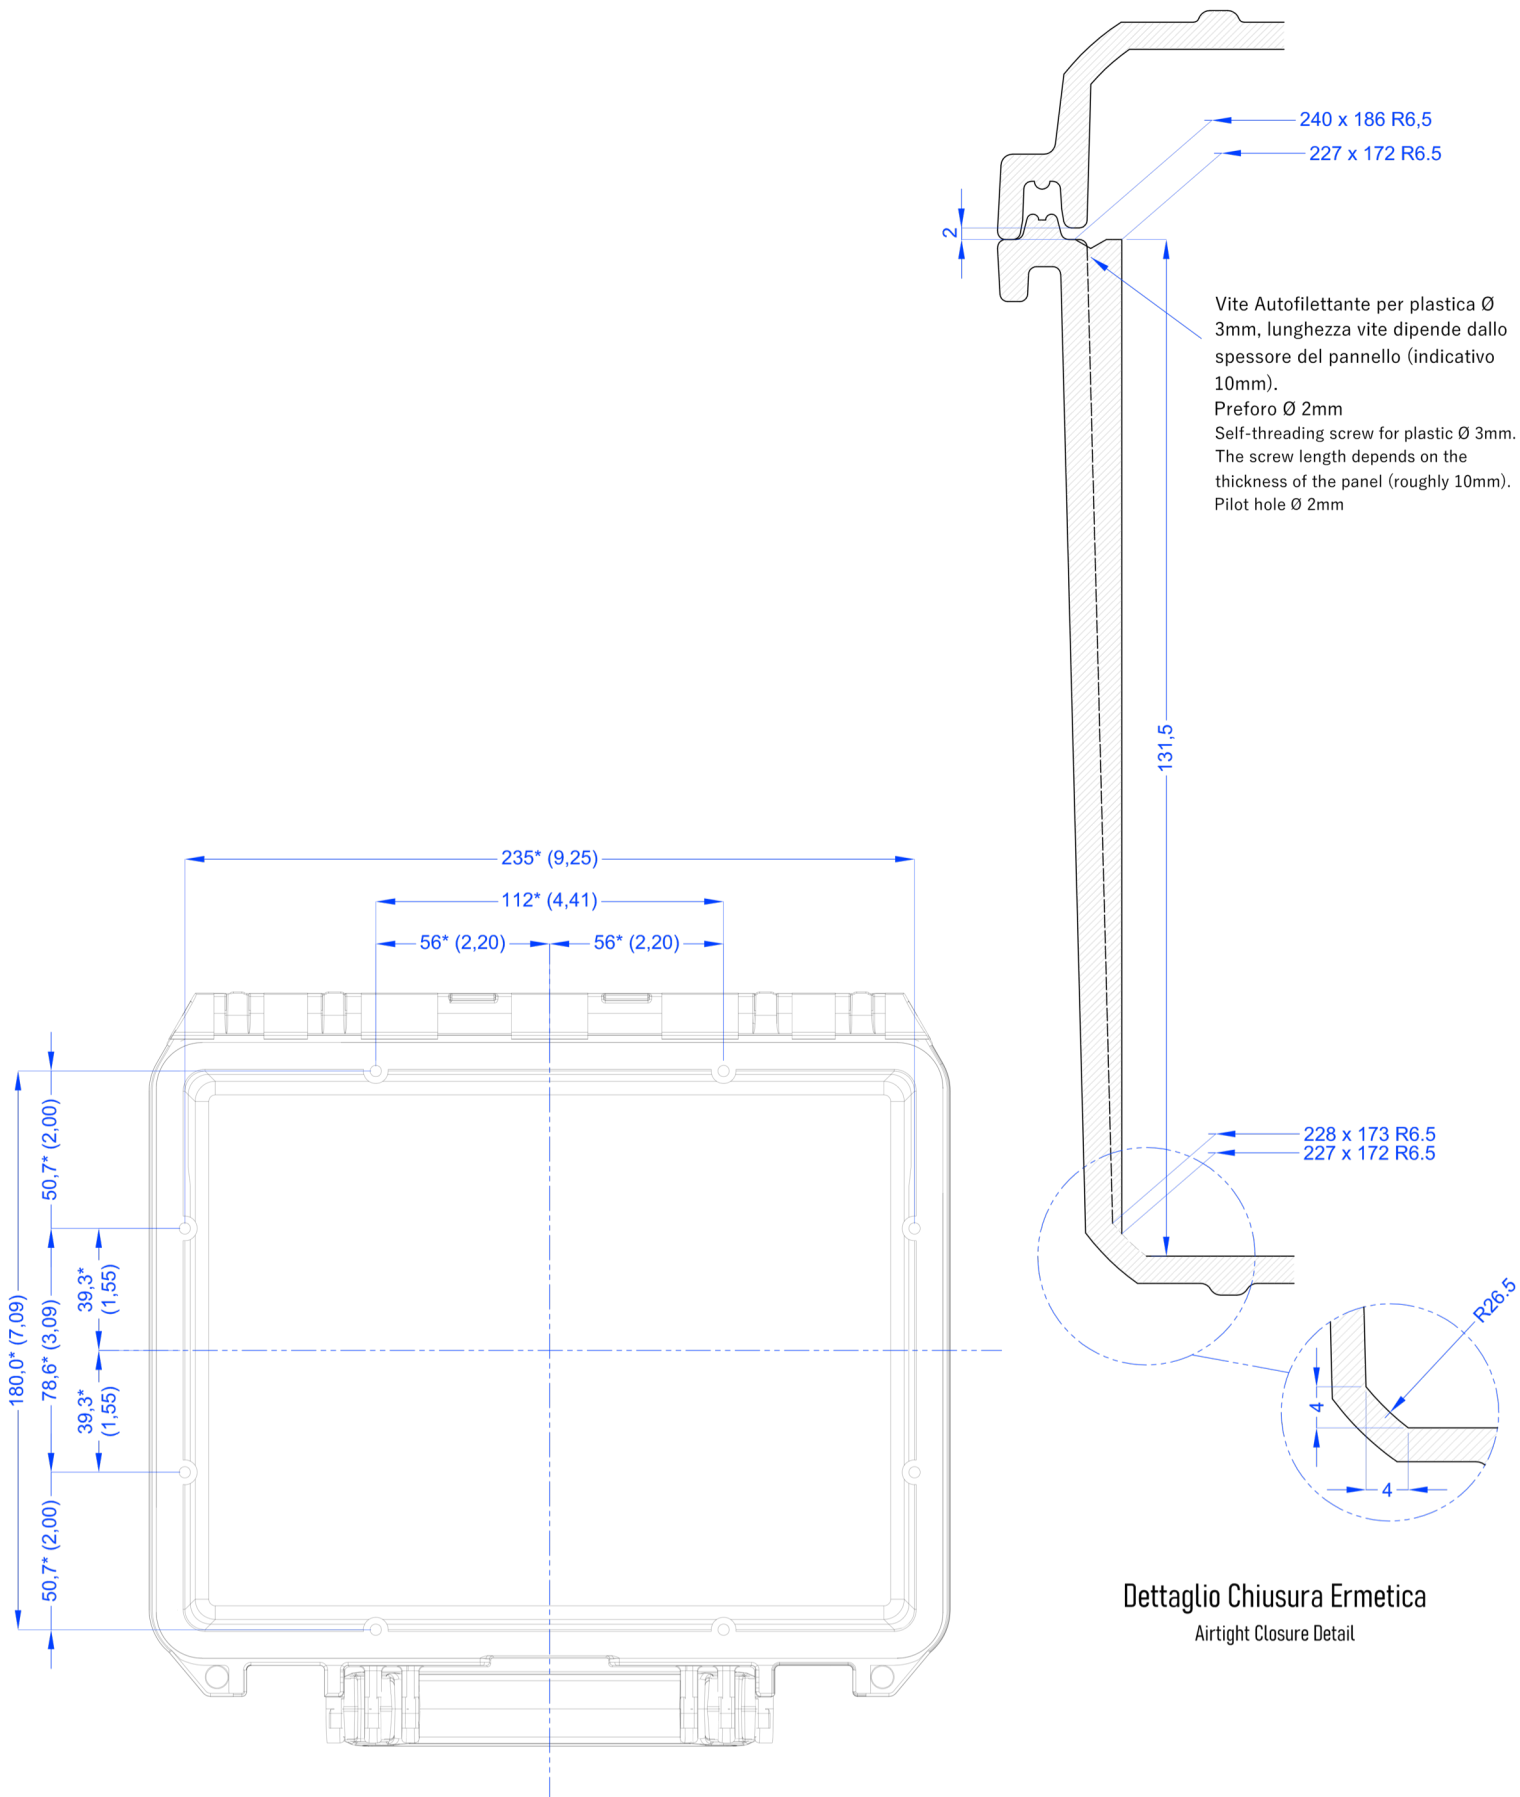

167,5\* (6,59)

Lato Apertura  
Opening Side

131,5\* (5,18)

172 x 227\* (6,77 x 8,94)

Vista Laterale  
Side View

243\* (9,56)

258\* (10,16)

Vista Coperchio  
Lid View

173\* (6,81)

165\* (6,50)

180\* (7,08)

169\* (6,65)

179\* (7,05)

Sezione B-B  
Section B-B

156\* (6,14)

131\* (5,16)

228\* (8,98)

219\* (8,62)

235\* (9,25)

224\* (8,82)

233\* (9,17)

25\* (0,98)

Sezione A-A  
Section A-A

Vista Interna Fondo  
Bottom Inner View

Dettaglio Chiusura Ermetica  
Airtight Closure Detail