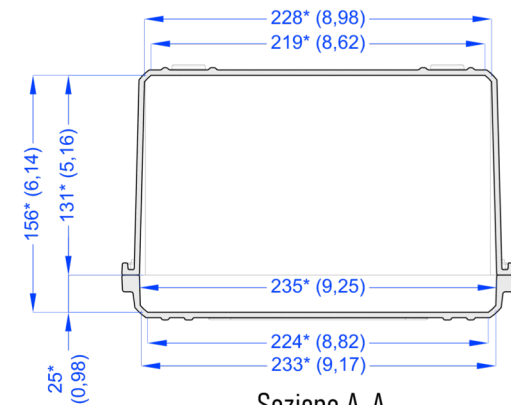

167,5\* (6,59)

Lato Apertura  
Opening Side

131,5\* (5,18)

172 x 227\* (6,77 x 8,94)

Vista Laterale  
Side View

243\* (9,56)

258\* (10,16)

Vista Coperchio  
Lid View

173\* (6,81)

165\* (6,50)

180\* (7,08)

169\* (6,65)

179\* (7,05)

Sezione B-B  
Section B-B

156\* (6,14)

131\* (5,16)

228\* (8,98)

219\* (8,62)

235\* (9,25)

224\* (8,82)

233\* (9,17)

25\* (0,98)

Sezione A-A  
Section A-A

Vista Interna Fondo  
Bottom Inner View