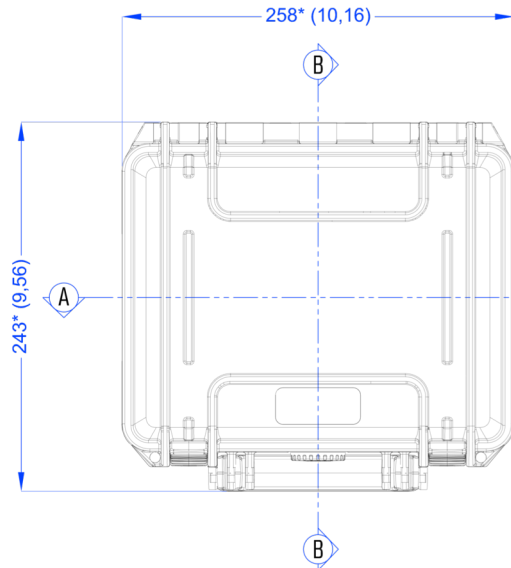

167,5\* (6,59)

Lato Apertura  
Opening Side

131,5\* (5,18)

172 x 227\* (6,77 x 8,94)

Vista Laterale  
Side View

243\* (9,56)

258\* (10,16)

Vista Coperchio  
Lid View

173\* (6,81)

165\* (6,50)

180\* (7,08)

169\* (6,65)

179\* (7,05)

Sezione B-B  
Section B-B

156\* (6,14)

131\* (5,16)

228\* (8,98)

219\* (8,62)

235\* (9,25)

224\* (8,82)

233\* (9,17)

25\* (0,98)

Sezione A-A  
Section A-A

Vista Interna Fondo  
Bottom Inner View